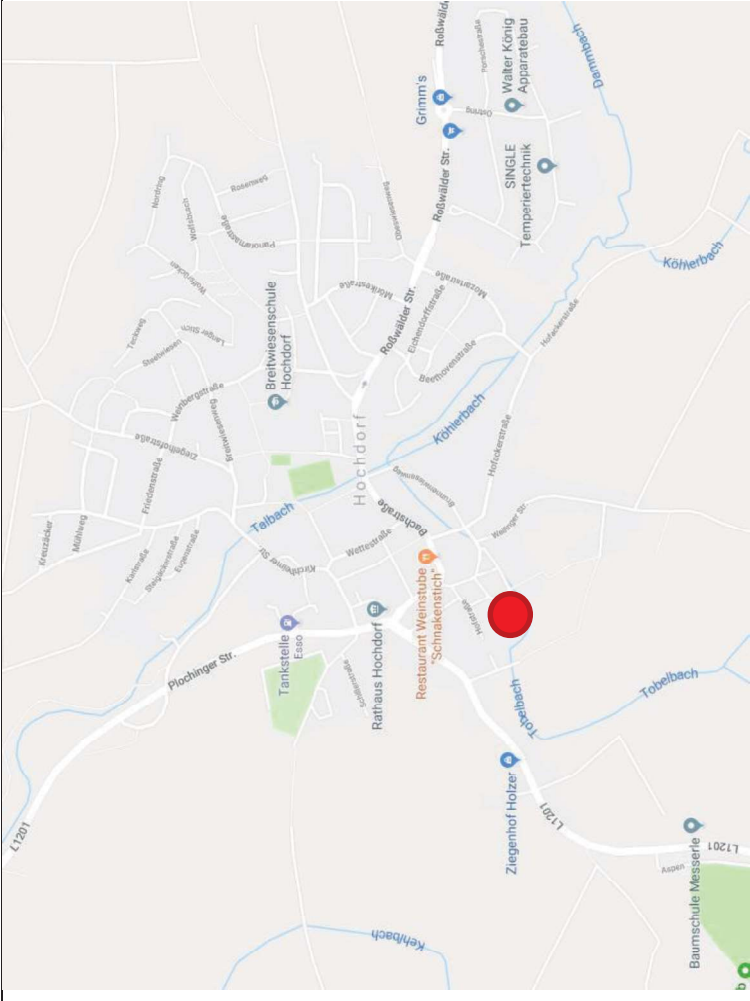

Kinderhaus Im Hof, im süd-westlichen Wohngebiet

Lageskizze Im Hof 17 – 73269 Hochdorf

Lage

Andienung

Bauherr: Gemeinde Hochdorf, Kirchheimer Straße 53, 73269 Hochdorf
Bauleitung: Thiede Landschaftsarchitekten, Hofbaumgärten 23, 73230 Kirchheim unter Teck/Nabern