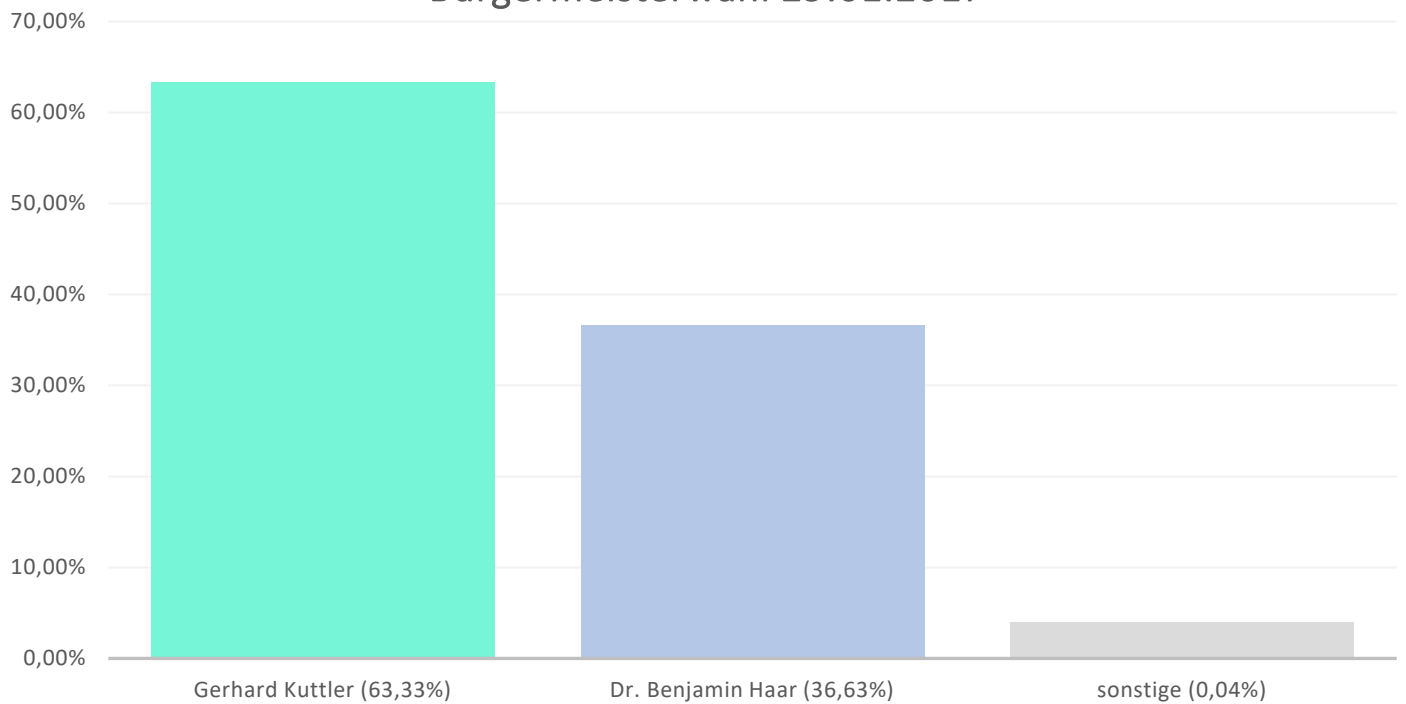

Bürgermeisterwahl 29.01.2017

Wahlberechtigte	3837	
Wähler/-innen	2531	65,96%
Ungültige Stimmen	14	0,53%
Gültige Stimmen	2517	99,47%

Die Wahlbeteiligung liegt bei: **65,96%**