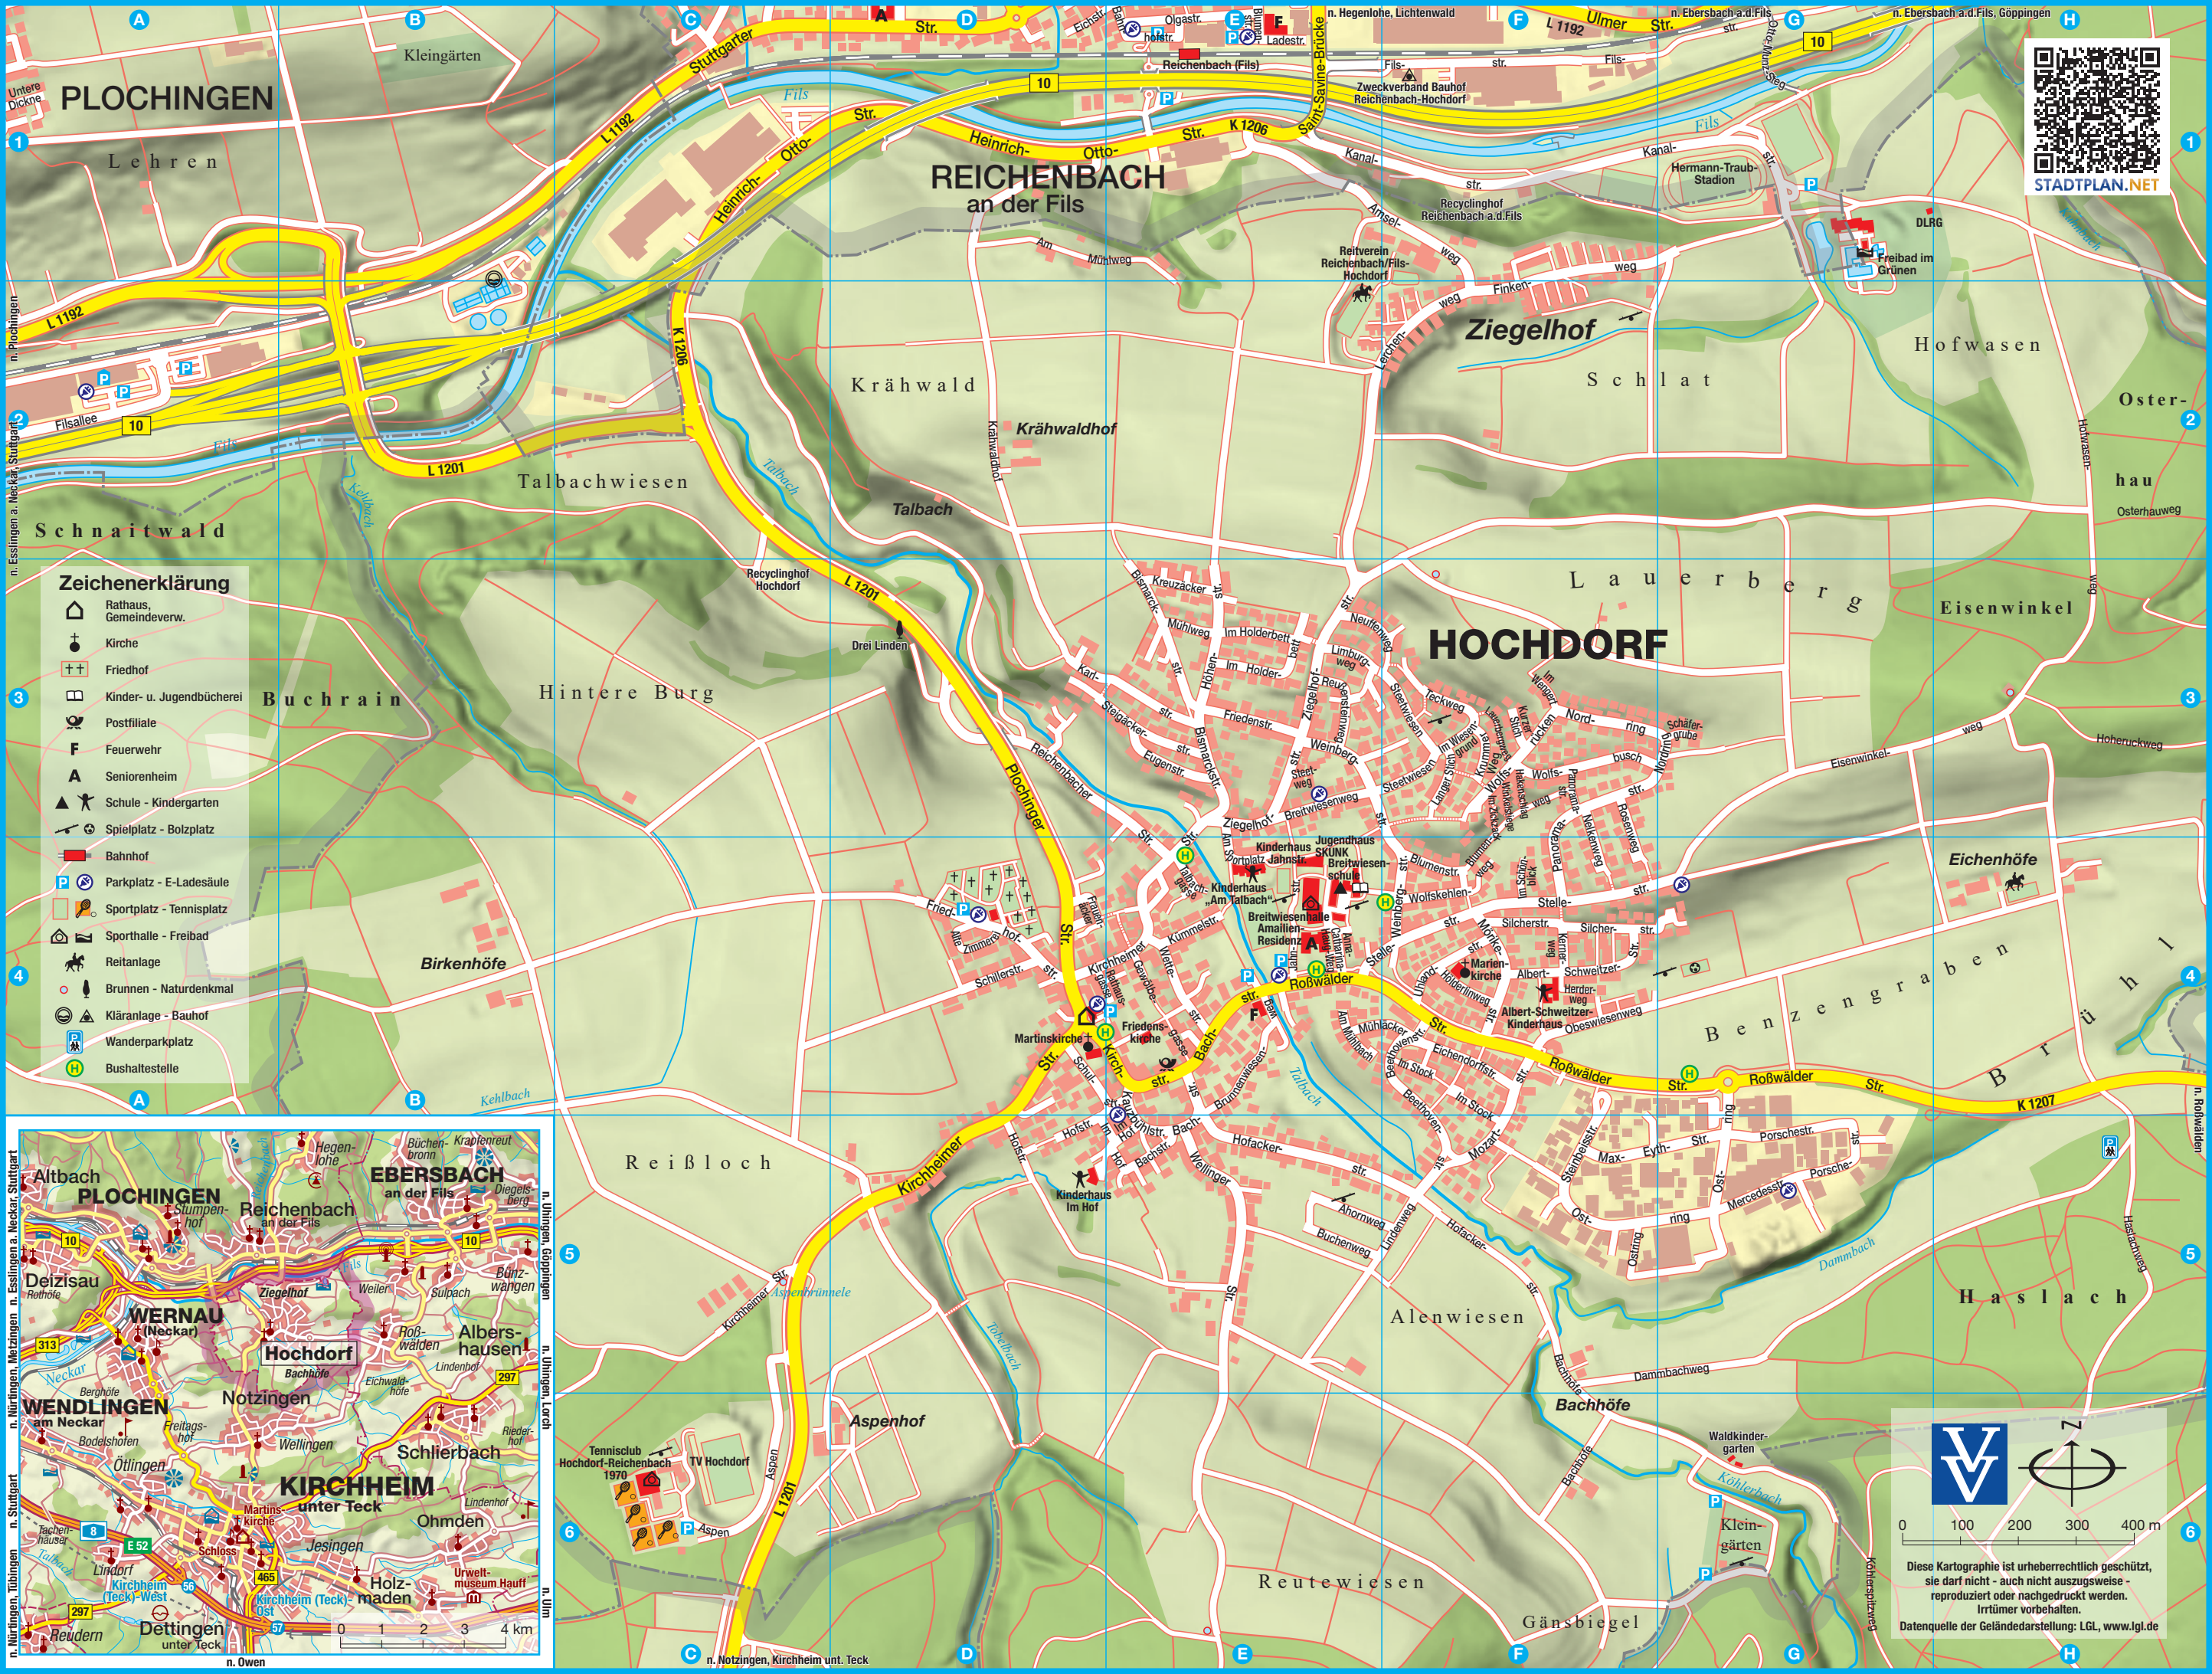

STADTPLAN.NET

### Zeichenerklärung

- Rathaus, Gemeindeverw.
- Kirche
- Friedhof
- Kinder- u. Jugendbücherei
- Postfiliale
- Feuerwehr
- Seniorenheim
- Schule - Kindergarten
- Spielplatz - Bolzplatz
- Bahnhof
- Parkplatz - E-Ladesäule
- Sportplatz - Tennisplatz
- Sporthalle - Freibad
- Reitanlage
- Brunnen - Naturdenkmal
- Kläranlage - Bauhof
- Wanderparkplatz
- Bushaltestelle

Diese Kartographie ist urheberrechtlich geschützt, sie darf nicht - auch nicht auszugsweise - reproduziert oder nachgedruckt werden. Irrtümer vorbehalten.  
 Datenquelle der Geländedarstellung: LGL, www.lgl.de